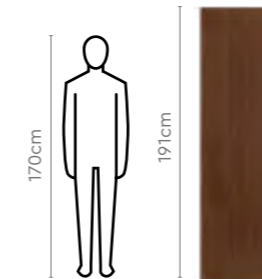

Proportion