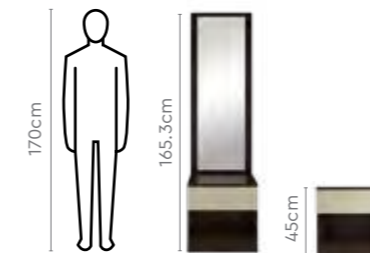

Proportion