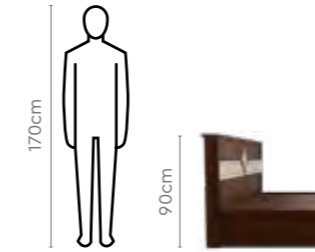

Proportion