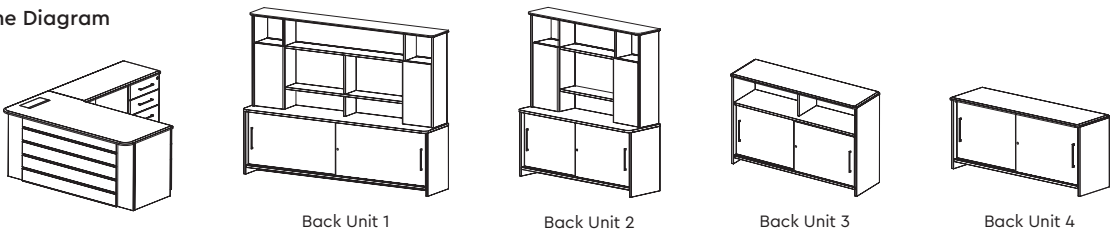

**Line Diagram**

Back Unit 1

Back Unit 2

Back Unit 3

Back Unit 4

**Specification**

All sizes in CM

Model	Length	Depth	Height
Main Table +	165	195	75
Eru With Pedestal	180	210	75
	210	225	75
	235	235	75
Main Table + Eru (W/o Eru Pedestal)	165	165	75
Back Unit 1	235	50	180
Back Unit 2	165	50	180
	180	50	180
Back Unit 3	165	50	115
	180	50	115
	235	50	115
Back Unit 4	165	50	75
	180	50	75
	235	50	75

**Line Diagram**

**Specification**

*All sizes in CM*

Model	Length	Depth	Height
Main Table +	165	195	75
Eru With Pedestal	180	210	75
	210	225	75
	235	235	75
Main Table + Eru (W/o Eru Pedestal)	165	165	75
Back Unit 1	235	50	180
Back Unit 2	165	50	180
	180	50	180
Back Unit 3	165	50	115
	180	50	115
	235	50	115
Back Unit 4	165	50	75
	180	50	75
	235	50	75