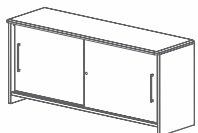

W	D	H
BACK UNIT	165	50	75
	180	50	75
	235	50	75