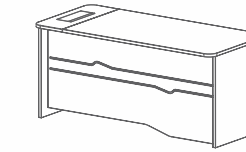

W	D	H
MAIN TABLE	165	75	75
	180	90	75