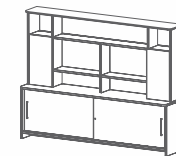

## ARISTO

	W	D	H
MAIN TABLE	120	60	75

	W	D	H
MAIN TABLE	135	60	75

	W	D	H
MAIN TABLE	165	75	75
	180	90	75

	W	D	H
MAIN TABLE	165	195	75
+	180	210	75
ERU WITH PEDESTAL	210	225	75
	235	235	75
MAIN TABLE + ERU (w/o ERU pedestal)	165	165	75