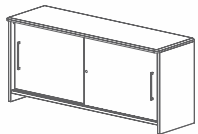

W	D	H
BACK UNIT	165	50	75
	180	50	75
	235	50	75