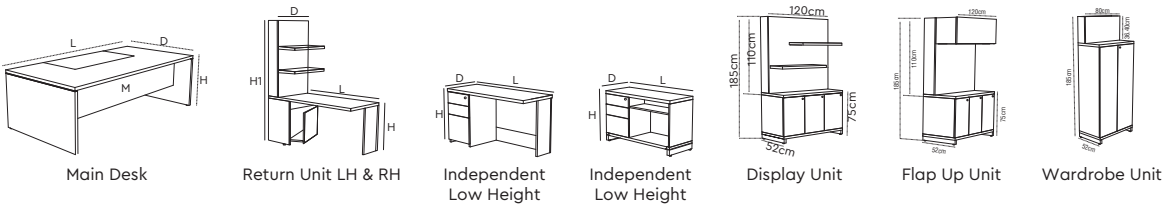

**Line Diagram**

**Specification**

All sizes in CM

Model	Length	Depth	Height
Main Desk option 1	240	105	75
Main Desk option 2	210	90	75
Return Unit 700D	202	70	185
Return Unit 550D	150	55	75
Independent Low Height	120	52	75
Return Unit			
Display Unit	120	52	185
Flap Up Unit	120	52	185
Wardrobe unit	80	52	185
Medium Height Back Unit	120	52	120
Table Height Back Unit	120	52	75
Pedestal	40	58.50	54.70