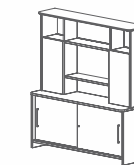

W	D	H
BACK UNIT	165	50	180
	180	50	180