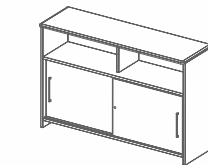

W	D	H
BACK UNIT	165	50	115
	180	50	115
	235	50	115