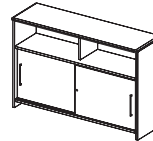

**Line Diagram**

**Specification**

All sizes in CM

Model	Length	Depth	Height
Main Desk option 1	240	105	75
Main Desk option 2	210	90	75
Return Unit 700D	202	70	185
Return Unit 550D	150	55	75
Independent Low Height	120	52	75
Return Unit			
Display Unit	120	52	185
Flap Up Unit	120	52	185
Wardrobe unit	80	52	185
Medium Height Back Unit	120	52	120
Table Height Back Unit	120	52	75
Pedestal	40	58.50	54.70

**Line Diagram**

Back Unit 1

Back Unit 2

Back Unit 3

Back Unit 4

**Specification**

All sizes in CM

Model	Length	Depth	Height
Main Table +	165	195	75
Eru With Pedestal	180	210	75
	210	225	75
	235	235	75
Main Table + Eru (W/o Eru Pedestal)	165	165	75
Back Unit 1	235	50	180
Back Unit 2	165	50	180
	180	50	180
Back Unit 3	165	50	115
	180	50	115
	235	50	115
Back Unit 4	165	50	75
	180	50	75
	235	50	75