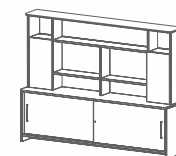

## CIGNUS

	W	D	H
MAIN TABLE	120	60	75

	W	D	H
MAIN TABLE	135	60	75

	W	D	H
MAIN TABLE	165	75	75
	180	90	75

	W	D	H
MAIN TABLE	165	195	75
+	180	210	75
ERU WITH PEDESTAL	210	225	75
	235	235	75
MAIN TABLE + ERU (w/o ERU pedestal)	165	165	75