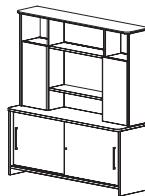

**Line Diagram**

**Specification**

All sizes in CM

Model	Length	Depth	Height
Main Desk option 1	240	105	75
Main Desk option 2	210	90	75
Return Unit 700D	202	70	185
Return Unit 550D	150	55	75
Independent Low Height	120	52	75
Return Unit			
Display Unit	120	52	185
Flap Up Unit	120	52	185
Wardrobe unit	80	52	185
Medium Height Back Unit	120	52	120
Table Height Back Unit	120	52	75
Pedestal	40	58.50	54.70

**Line Diagram**

Back Unit 1

Back Unit 2

Back Unit 3

Back Unit 4

**Specification**

All sizes in CM

Model	Length	Depth	Height
Main Table +	165	195	75
Eru With Pedestal	180	210	75
	210	225	75
	235	235	75
Main Table + Eru (W/o Eru Pedestal)	165	165	75
Back Unit 1	235	50	180
Back Unit 2	165	50	180
	180	50	180
Back Unit 3	165	50	115
	180	50	115
	235	50	115
Back Unit 4	165	50	75
	180	50	75
	235	50	75