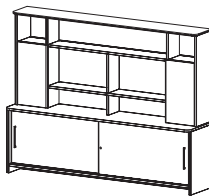

**Line Diagram**

**Specification**

All sizes in CM

Model	Length	Depth	Height
Main Desk option 1	240	105	75
Main Desk option 2	210	90	75
Return Unit 700D	202	70	185
Return Unit 550D	150	55	75
Independent Low Height	120	52	75
Return Unit			
Display Unit	120	52	185
Flap Up Unit	120	52	185
Wardrobe unit	80	52	185
Medium Height Back Unit	120	52	120
Table Height Back Unit	120	52	75
Pedestal	40	58.50	54.70

**Line Diagram**

Back Unit 1

Back Unit 2

Back Unit 3

Back Unit 4

**Specification**

All sizes in CM

Model	Length	Depth	Height
Main Table +	165	195	75
Eru With Pedestal	180	210	75
	210	225	75
	235	235	75
Main Table + Eru (W/o Eru Pedestal)	165	165	75
Back Unit 1	235	50	180
Back Unit 2	165	50	180
	180	50	180
Back Unit 3	165	50	115
	180	50	115
	235	50	115
Back Unit 4	165	50	75
	180	50	75
	235	50	75