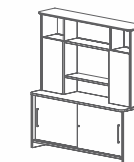

W	D	H
BACK UNIT	165	50	180
	180	50	180