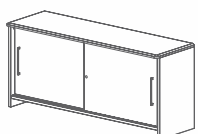

W	D	H
BACK UNIT	165	45	75
	180	45	75
	235	45	75