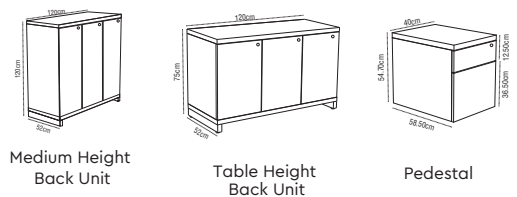

**Line Diagram**

**Specification**

All sizes in CM

Model	Length	Depth	Height
Main Desk option 1	240	105	75
Main Desk option 2	210	90	75
Return Unit 700D	202	70	185
Return Unit 550D	150	55	75
Independent Low Height	120	52	75
Return Unit			
Display Unit	120	52	185
Flap Up Unit	120	52	185
Wardrobe unit	80	52	185
Medium Height Back Unit	120	52	120
Table Height Back Unit	120	52	75
Pedestal	40	58.50	54.70