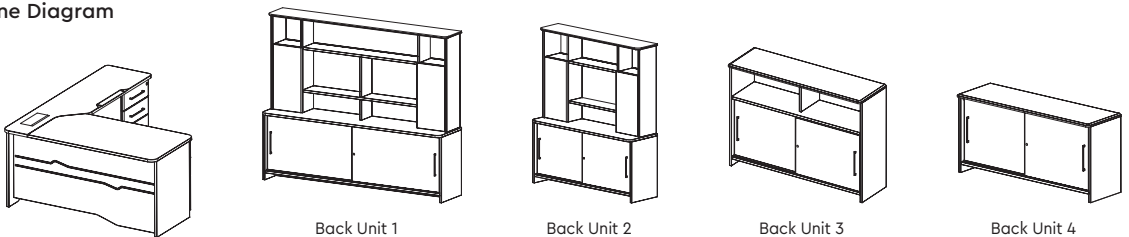

Line Diagram