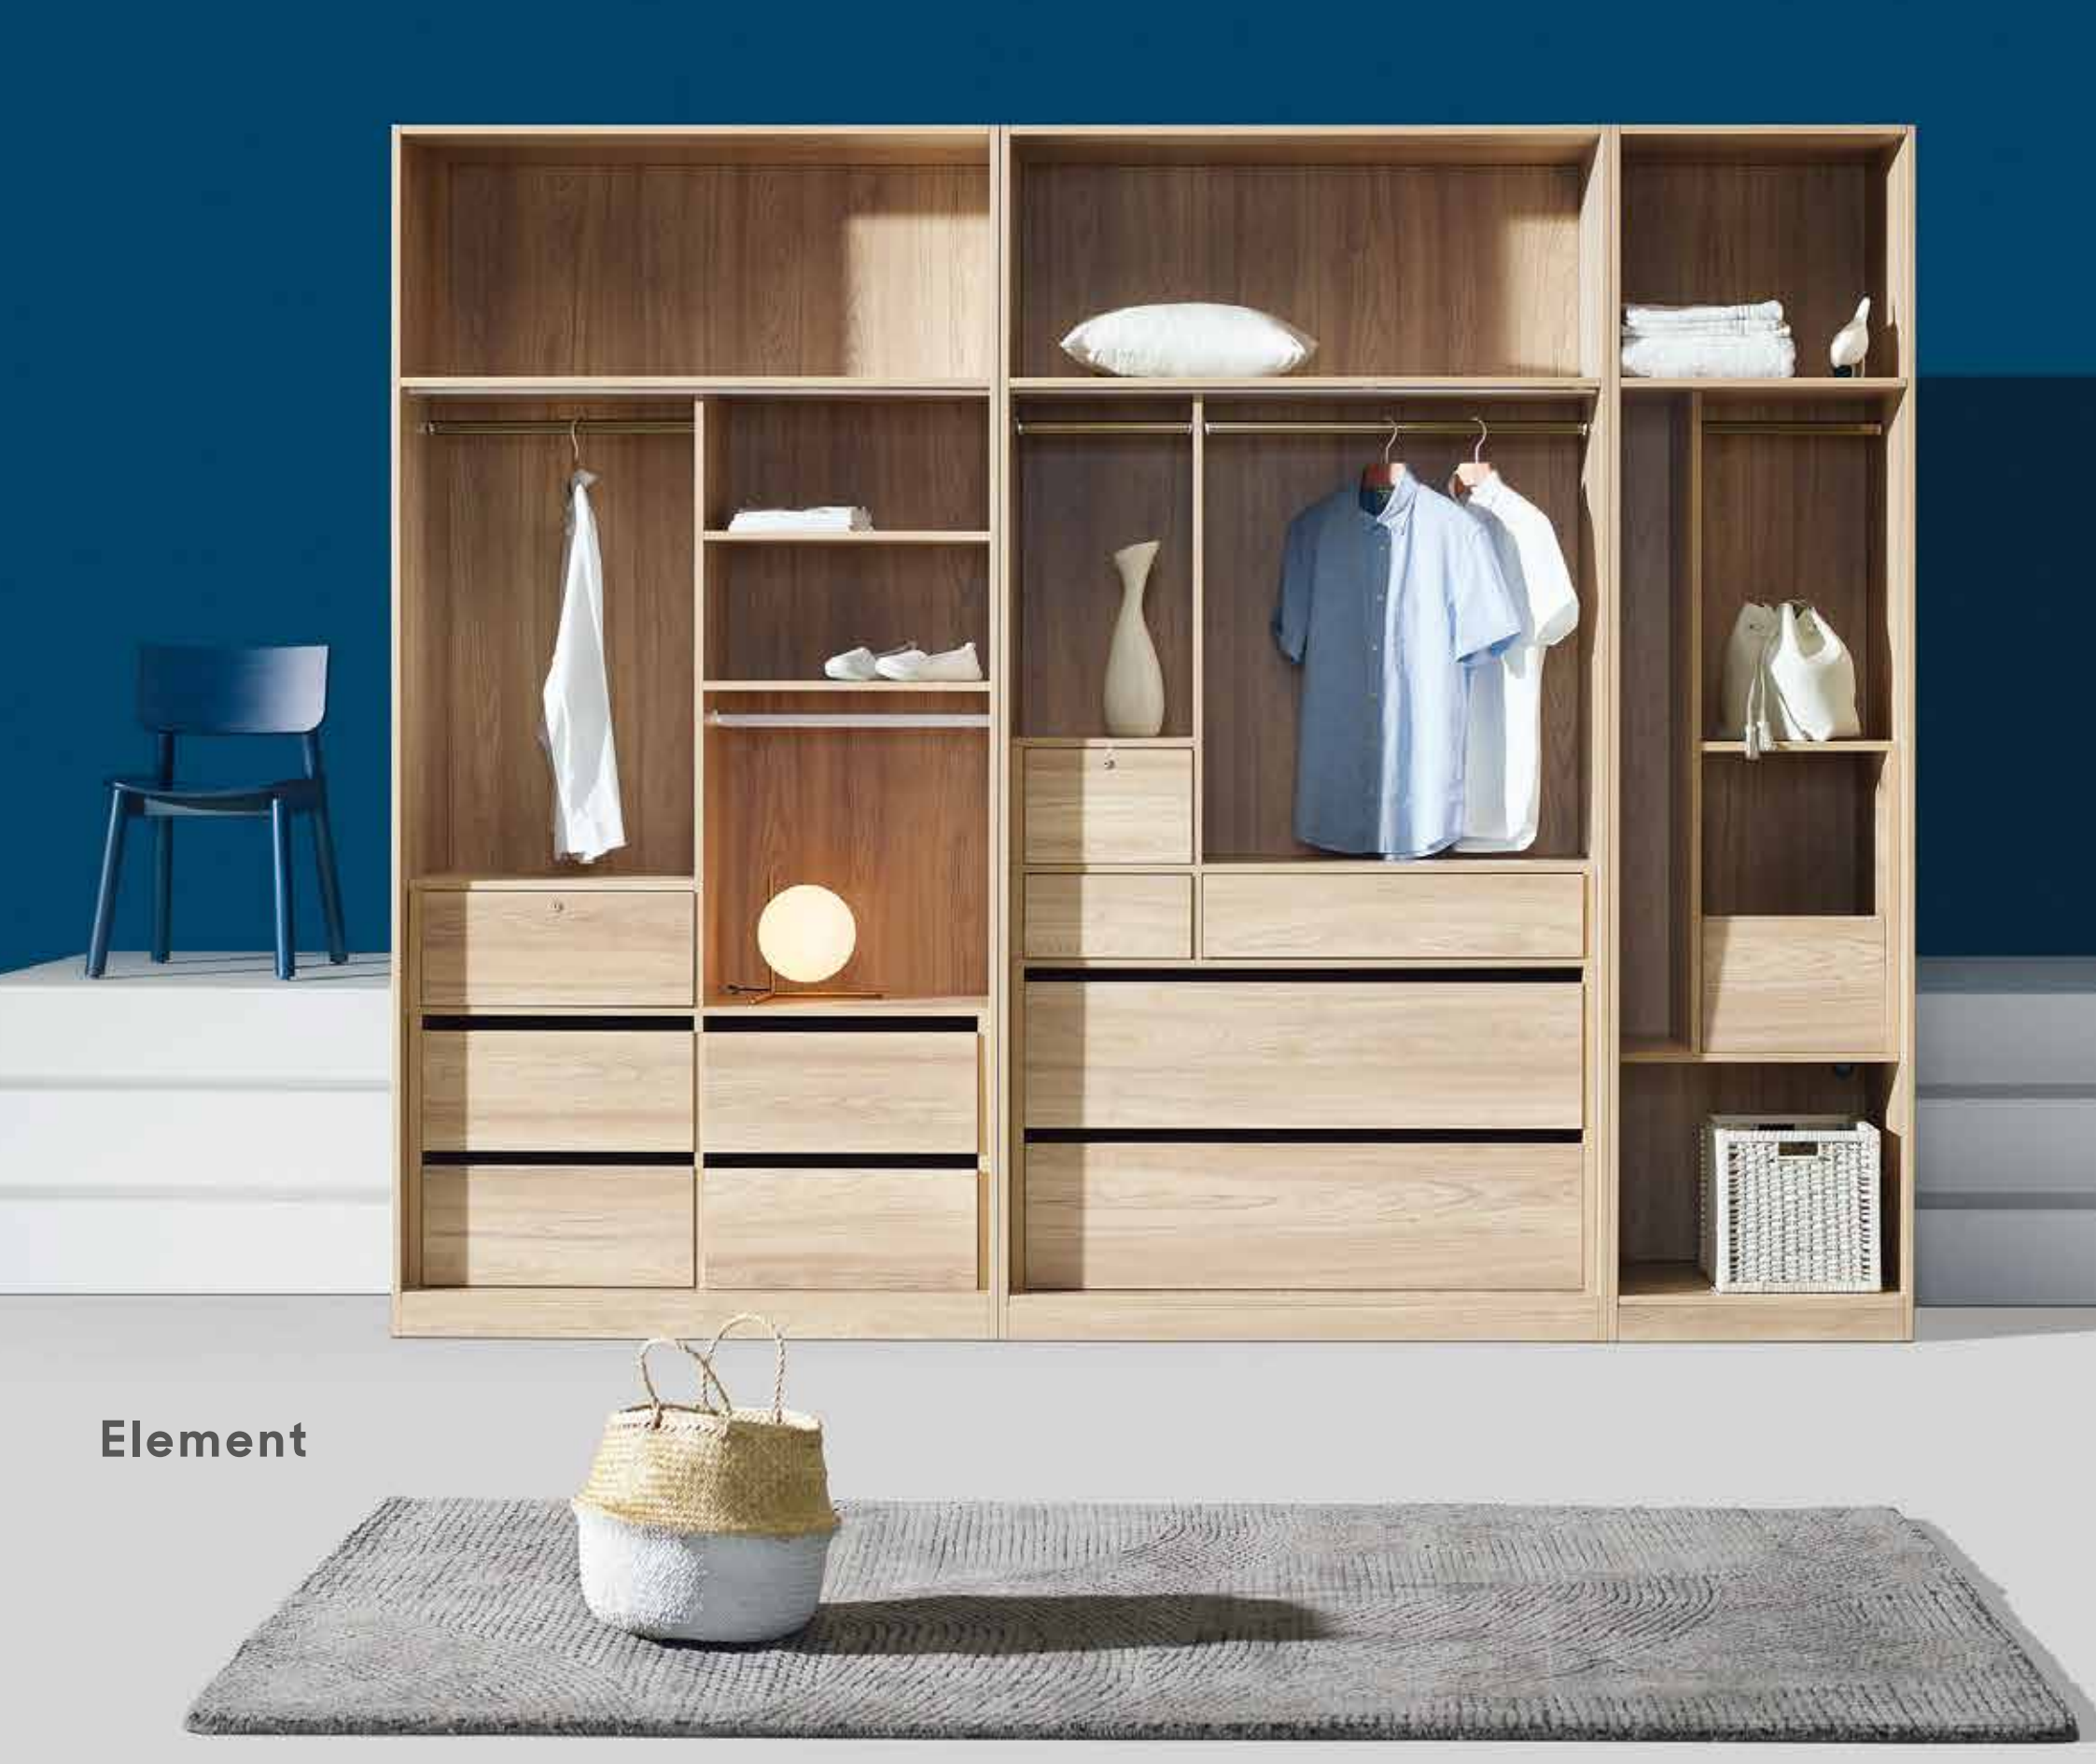

**Item Code: 56101543SD00154**

**Dimensions:**

Width - 650 mm  
Depth - 368 mm  
Height - 1270 mm

**Material:** MDF with PLT.

Element